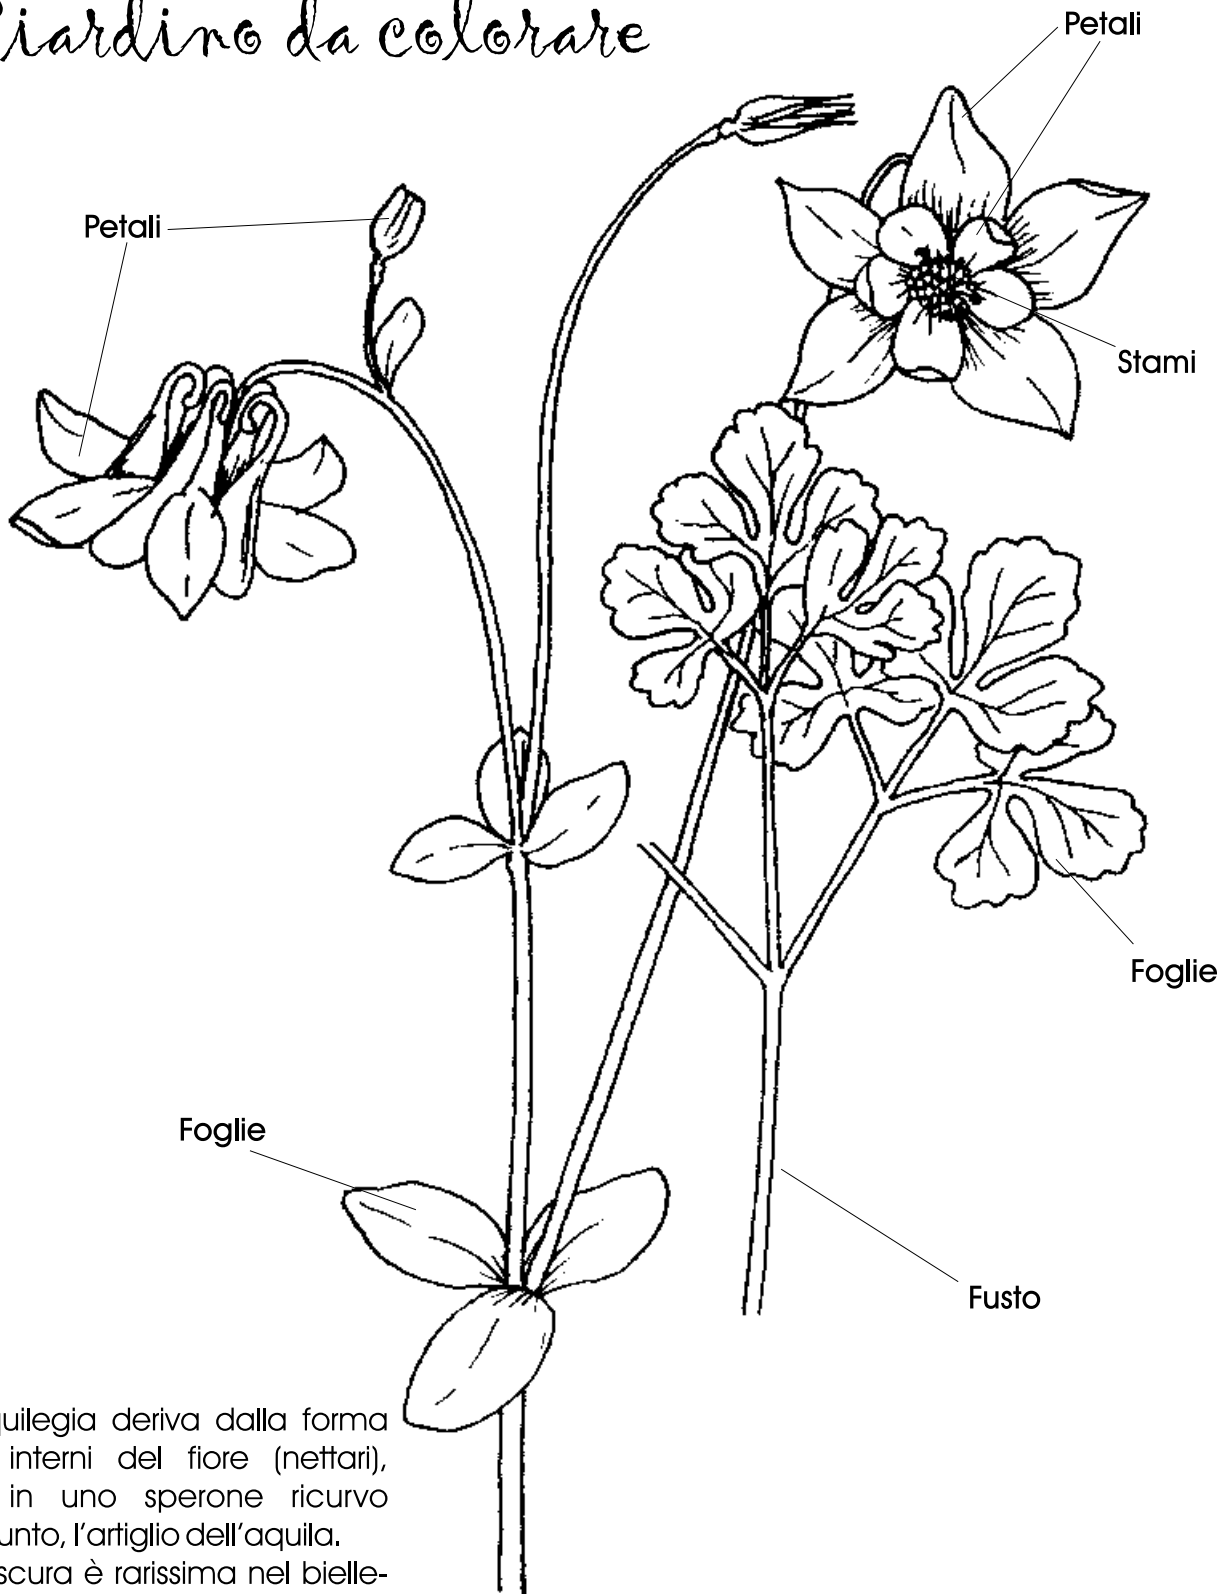

Il Giardino da colorare

Il nome *Aquilegia* deriva dalla forma dei petali interni del fiore (nettari), prolungati in uno sperone ricurvo come, appunto, l'artiglio dell'aquila. L'*Aquilegia* scura è rarissima nel biellese. Abita le radure aride dei boschi. Colorate di verde le foglie e il fusto della pianta. Il fiore ha i petali rosso-violetto scuro, mentre gli stami sono gialli.

Aquilegia atrata Koch
Aquilegia scura